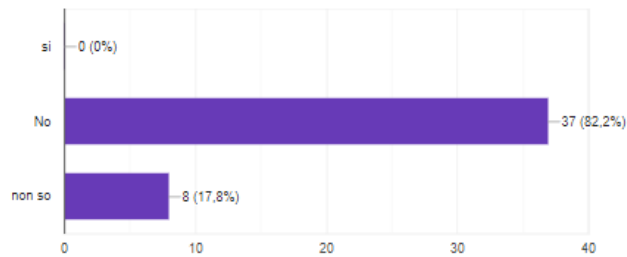

- USB P.I. Scuola: "sciopero intera giornata di tutto il personale del comparto scuola docente, ata, educativo e dirigente a tempo determinato e indeterminato delle scuole in Italia e all'estero";

45 risposte