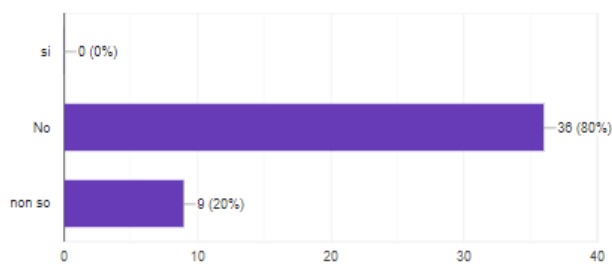

- Unicobas Scuola e Università: "sciopero intera giornata per tutto il personale docente ed ata, a tempo determinato e indeterminato, delle scuole in forza sia nelle sedi nazionali che in quelle estere". Inoltre, relativamente alla sola scuola primaria, sono stati proclamati per la medesima giornata i seguenti scioperi:

45 risposte